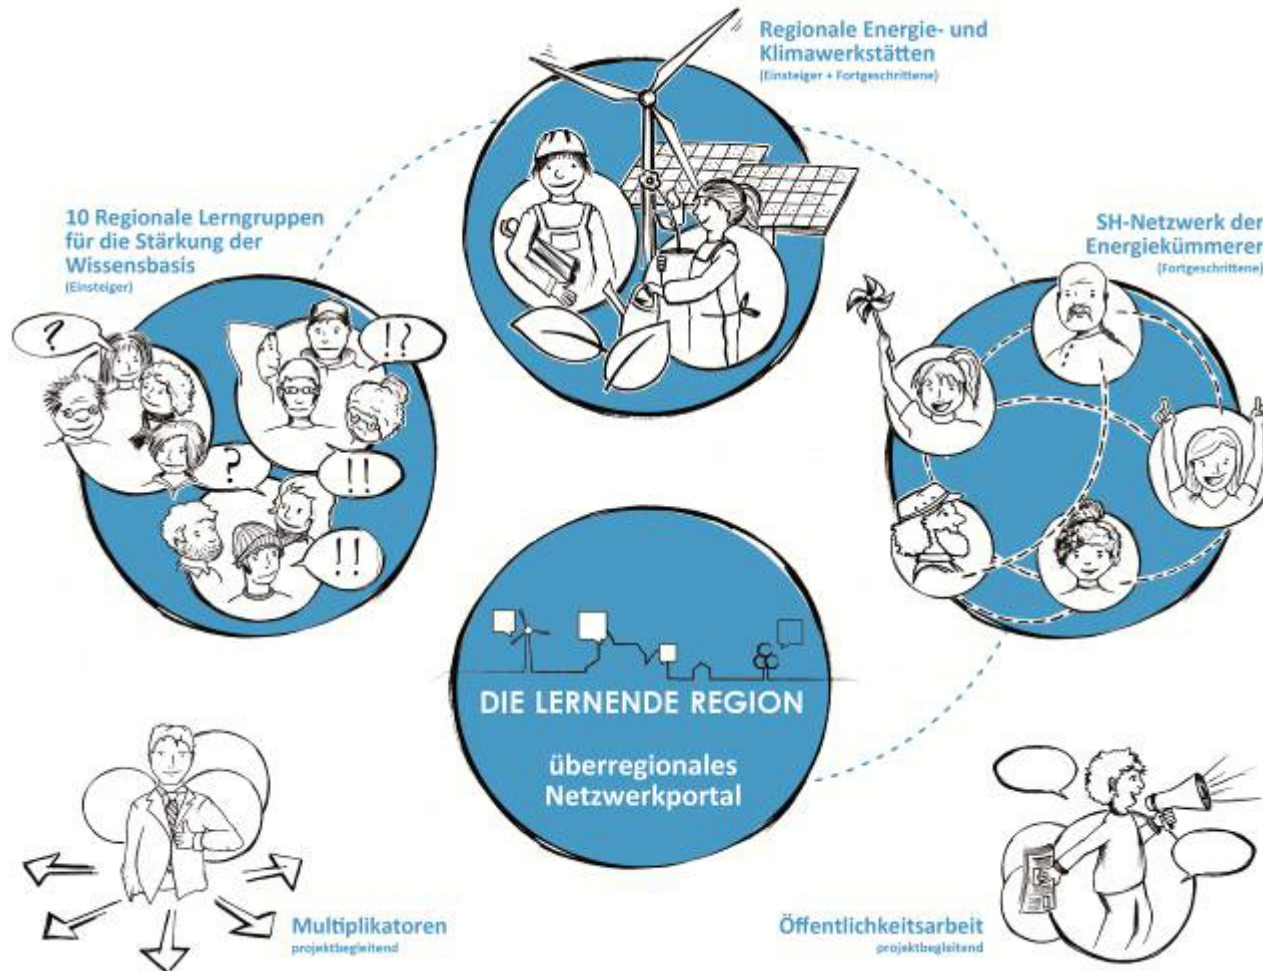

Inhalt

- Vorgeschichte
- Initiative Energiebürger.SH
- Initiierte Bürgerprojekte der Energiebürger.SH

Vorgeschichte

- Konferenz „KüstenPower“ 2007 in Kiel (>25 Veranstalter, 130 TN)
- 10 Regionale Klimakonferenzen 2009-2010 (40-100 TN)
- Monatlicher Newsletter 2009-2013
- Sammlung guter Beispiele in SH

- regionale Lerngruppen (Einsteiger)
 - SH-weites Netzwerk der Energiekümmerer (Fortgeschrittene)
 - regionale Werkstätten (Einsteiger + Fortgeschrittene)
 - regionale Kommunikation
- ➔ 3 Regionen in 2014: Rendsburg, Sachsenwald, Kiel
3 Regionen in 2015: Bad Segeberg, Lütjenburg, Scheersberg (Nord-Angeln)

ENERGIEBÜRGER.SH

Klar zur Wende!

Regionale Lerngruppen - Einsteiger

- interessierte BürgerInnen und politisches Ehrenamt, die sich zukünftig engagieren möchten
- bewährtes E-Learning-Tool BEAM21
- Gruppen mit ca. 15 TeilnehmerInnen aus der Region
- ca. 4 Monate mit 5 Präsenztagen – Gruppenbildung