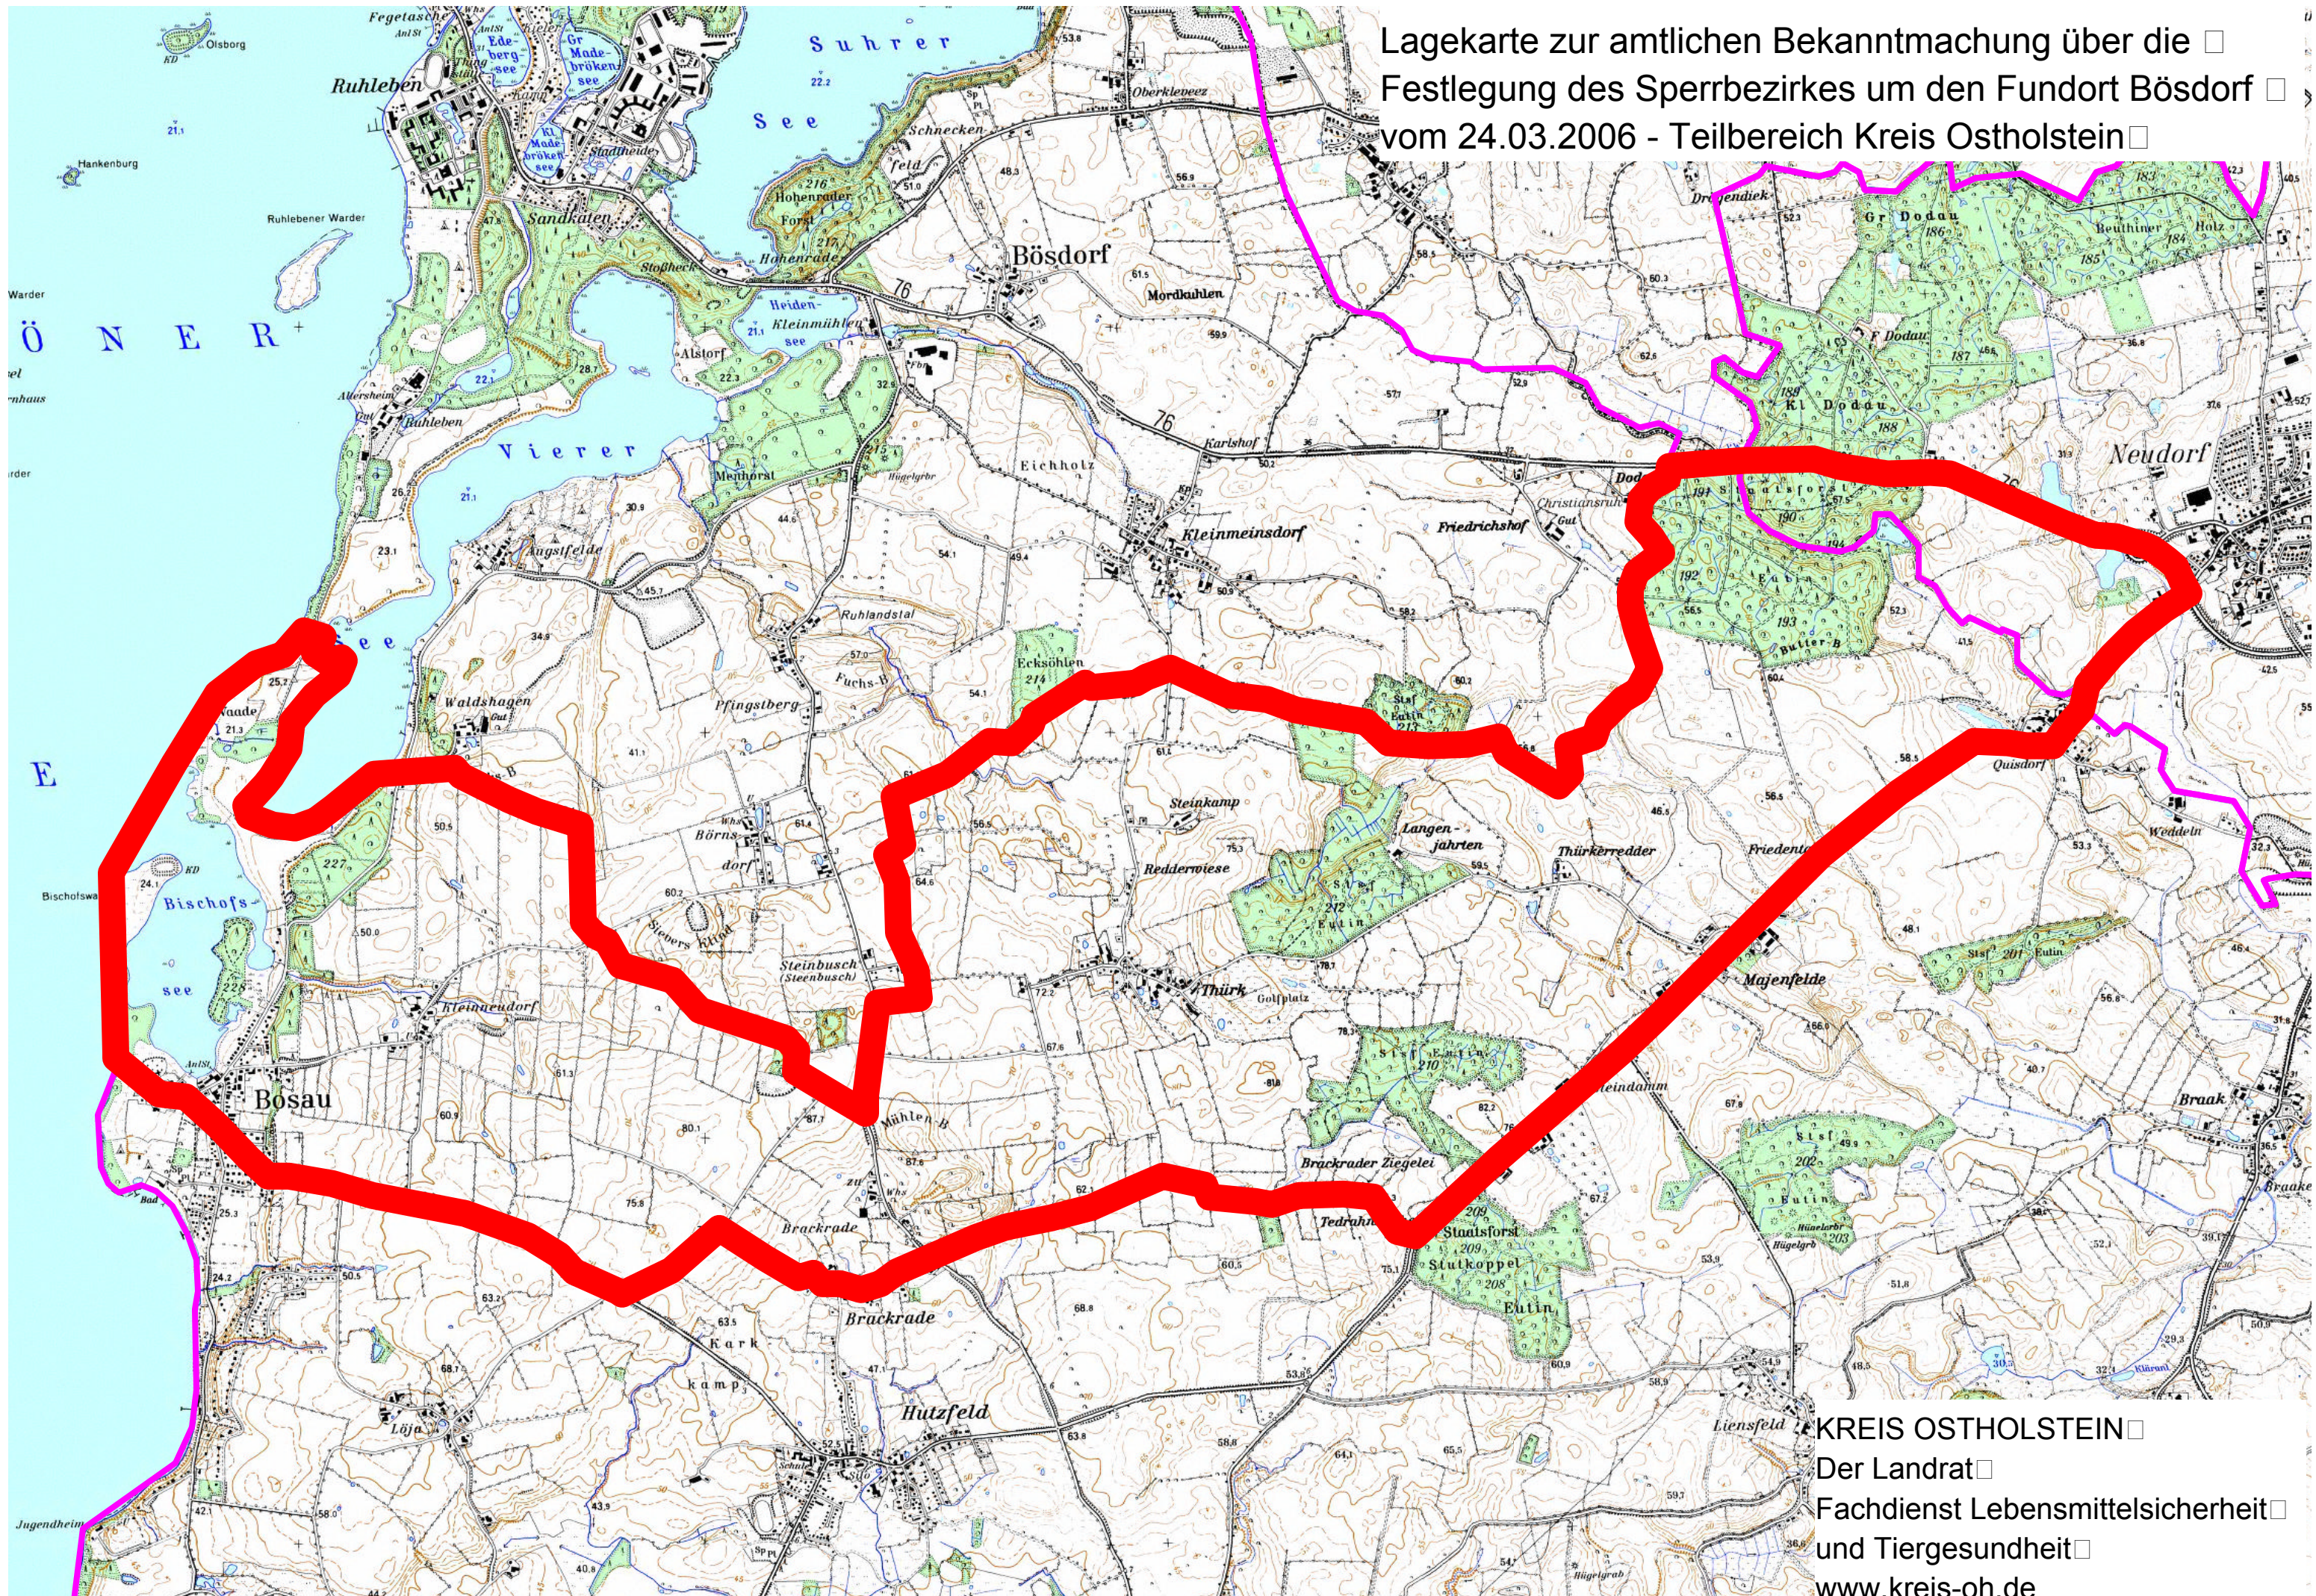

Lagekarte zur amtlichen Bekanntmachung über die
Festlegung des Sperrbezirkes um den Fundort Bösdorf
vom 24.03.2006 - Teilbereich Kreis Ostholstein

KREIS OSTHOLSTEIN
Der Landrat
Fachdienst Lebensmittelsicherheit
und Tiergesundheit
www.kreis-oh.de