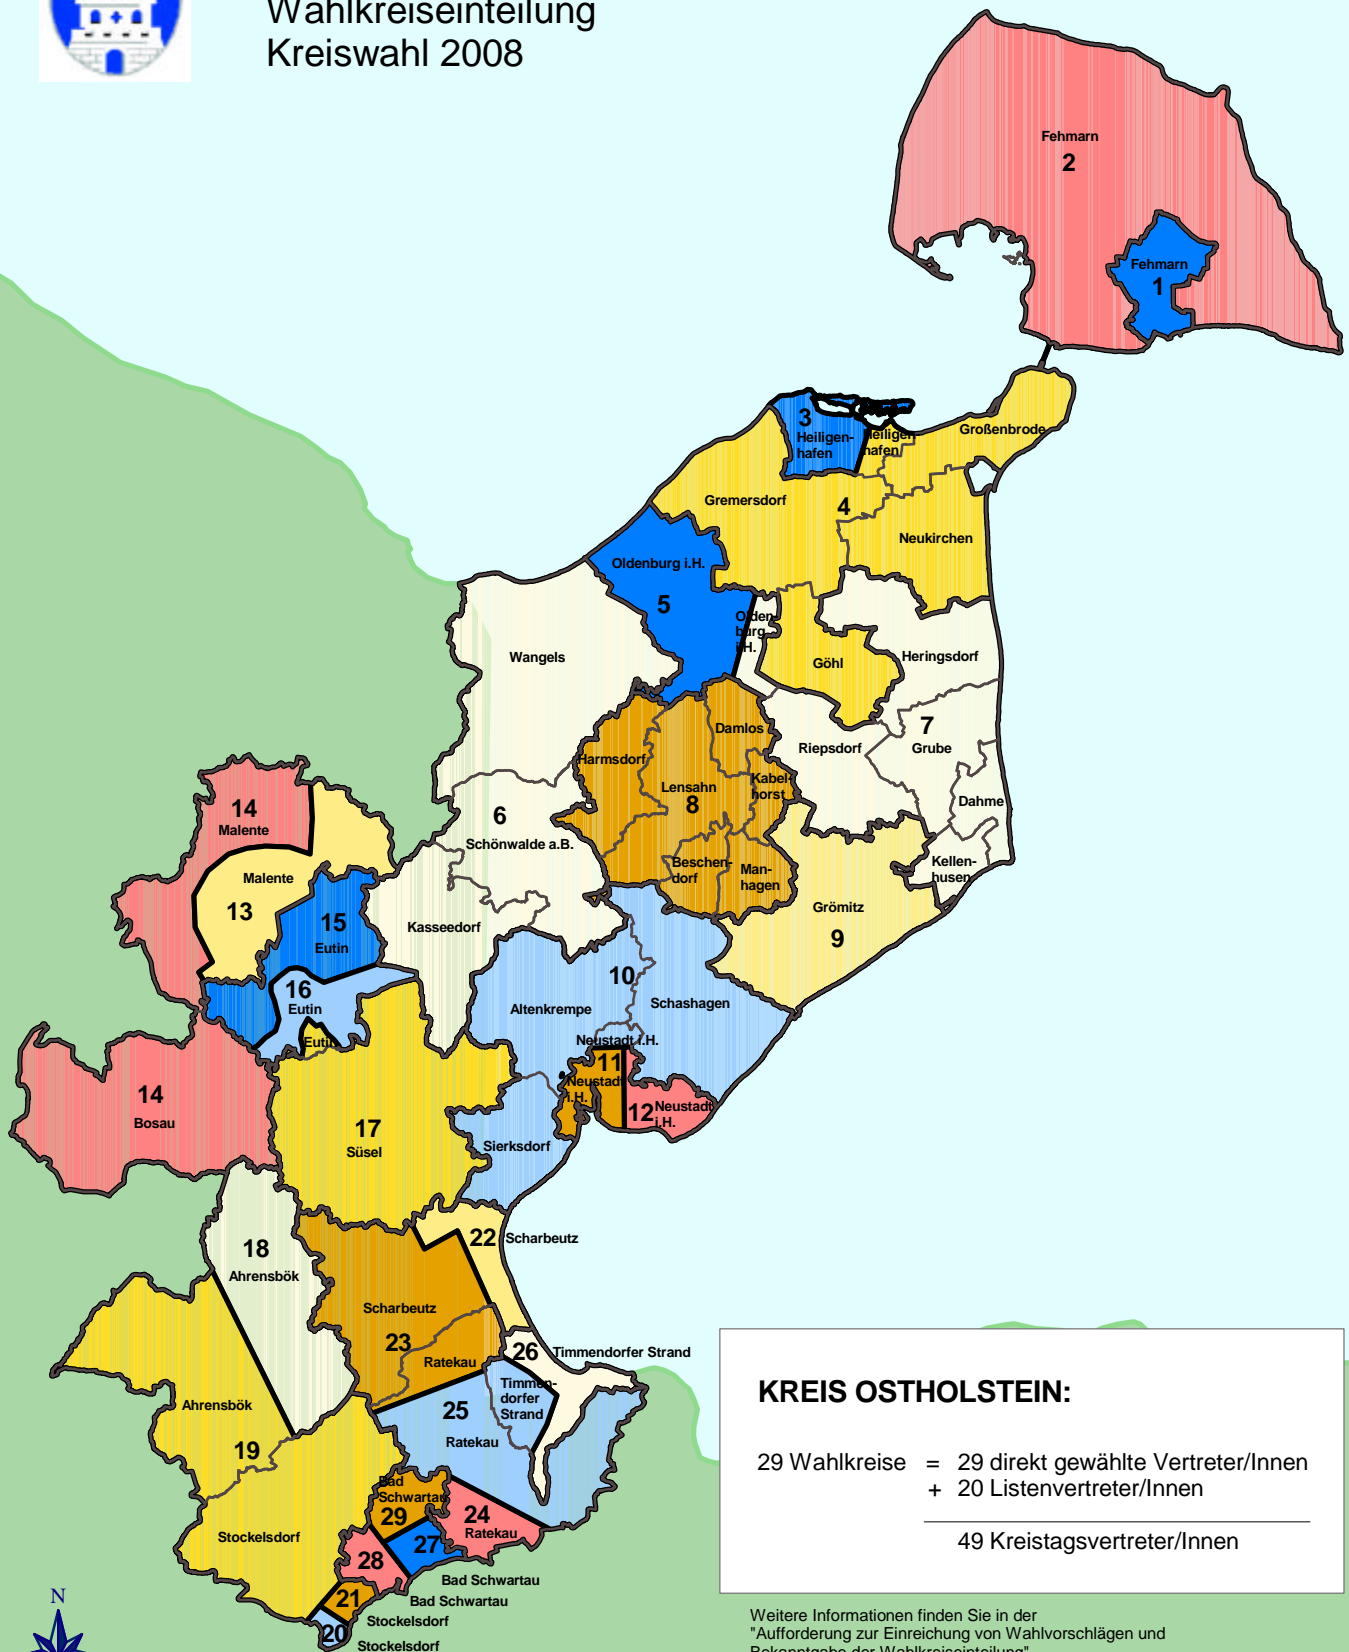

KREIS OSTHOLSTEIN

Wahlkreiseinteilung
Kreiswahl 2008

KREIS OSTHOLSTEIN:

29 Wahlkreise = 29 direkt gewählte Vertreter/Innen
+ 20 Listenvertreter/Innen

49 Kreistagsvertreter/Innen

Weitere Informationen finden Sie in der
"Aufforderung zur Einreichung von Wahlvorschlägen und
Bekanntgabe der Wahlkreiseinteilung"