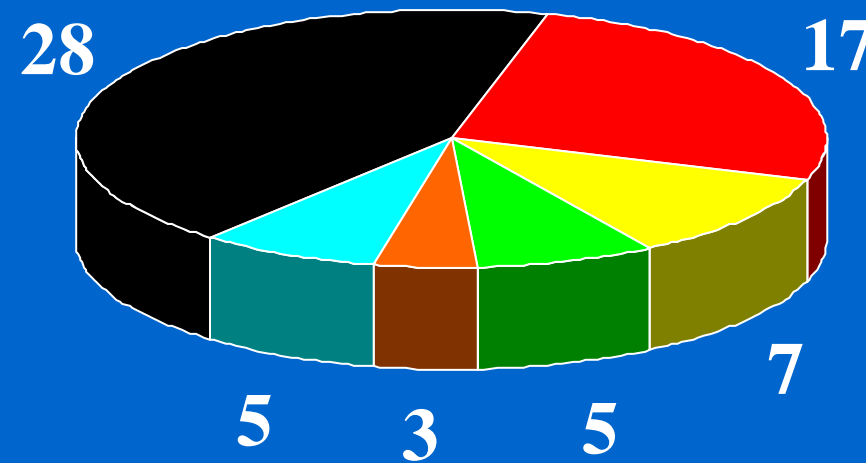

Sitzverteilung Kreistag

amtliches Endergebnis

2008-2013

Absolute Mehrheit: 33 Sitze von 65

■ CDU ■ SPD ■ FDP ■ GRÜNE ■ DIE LINKE ■ FWG