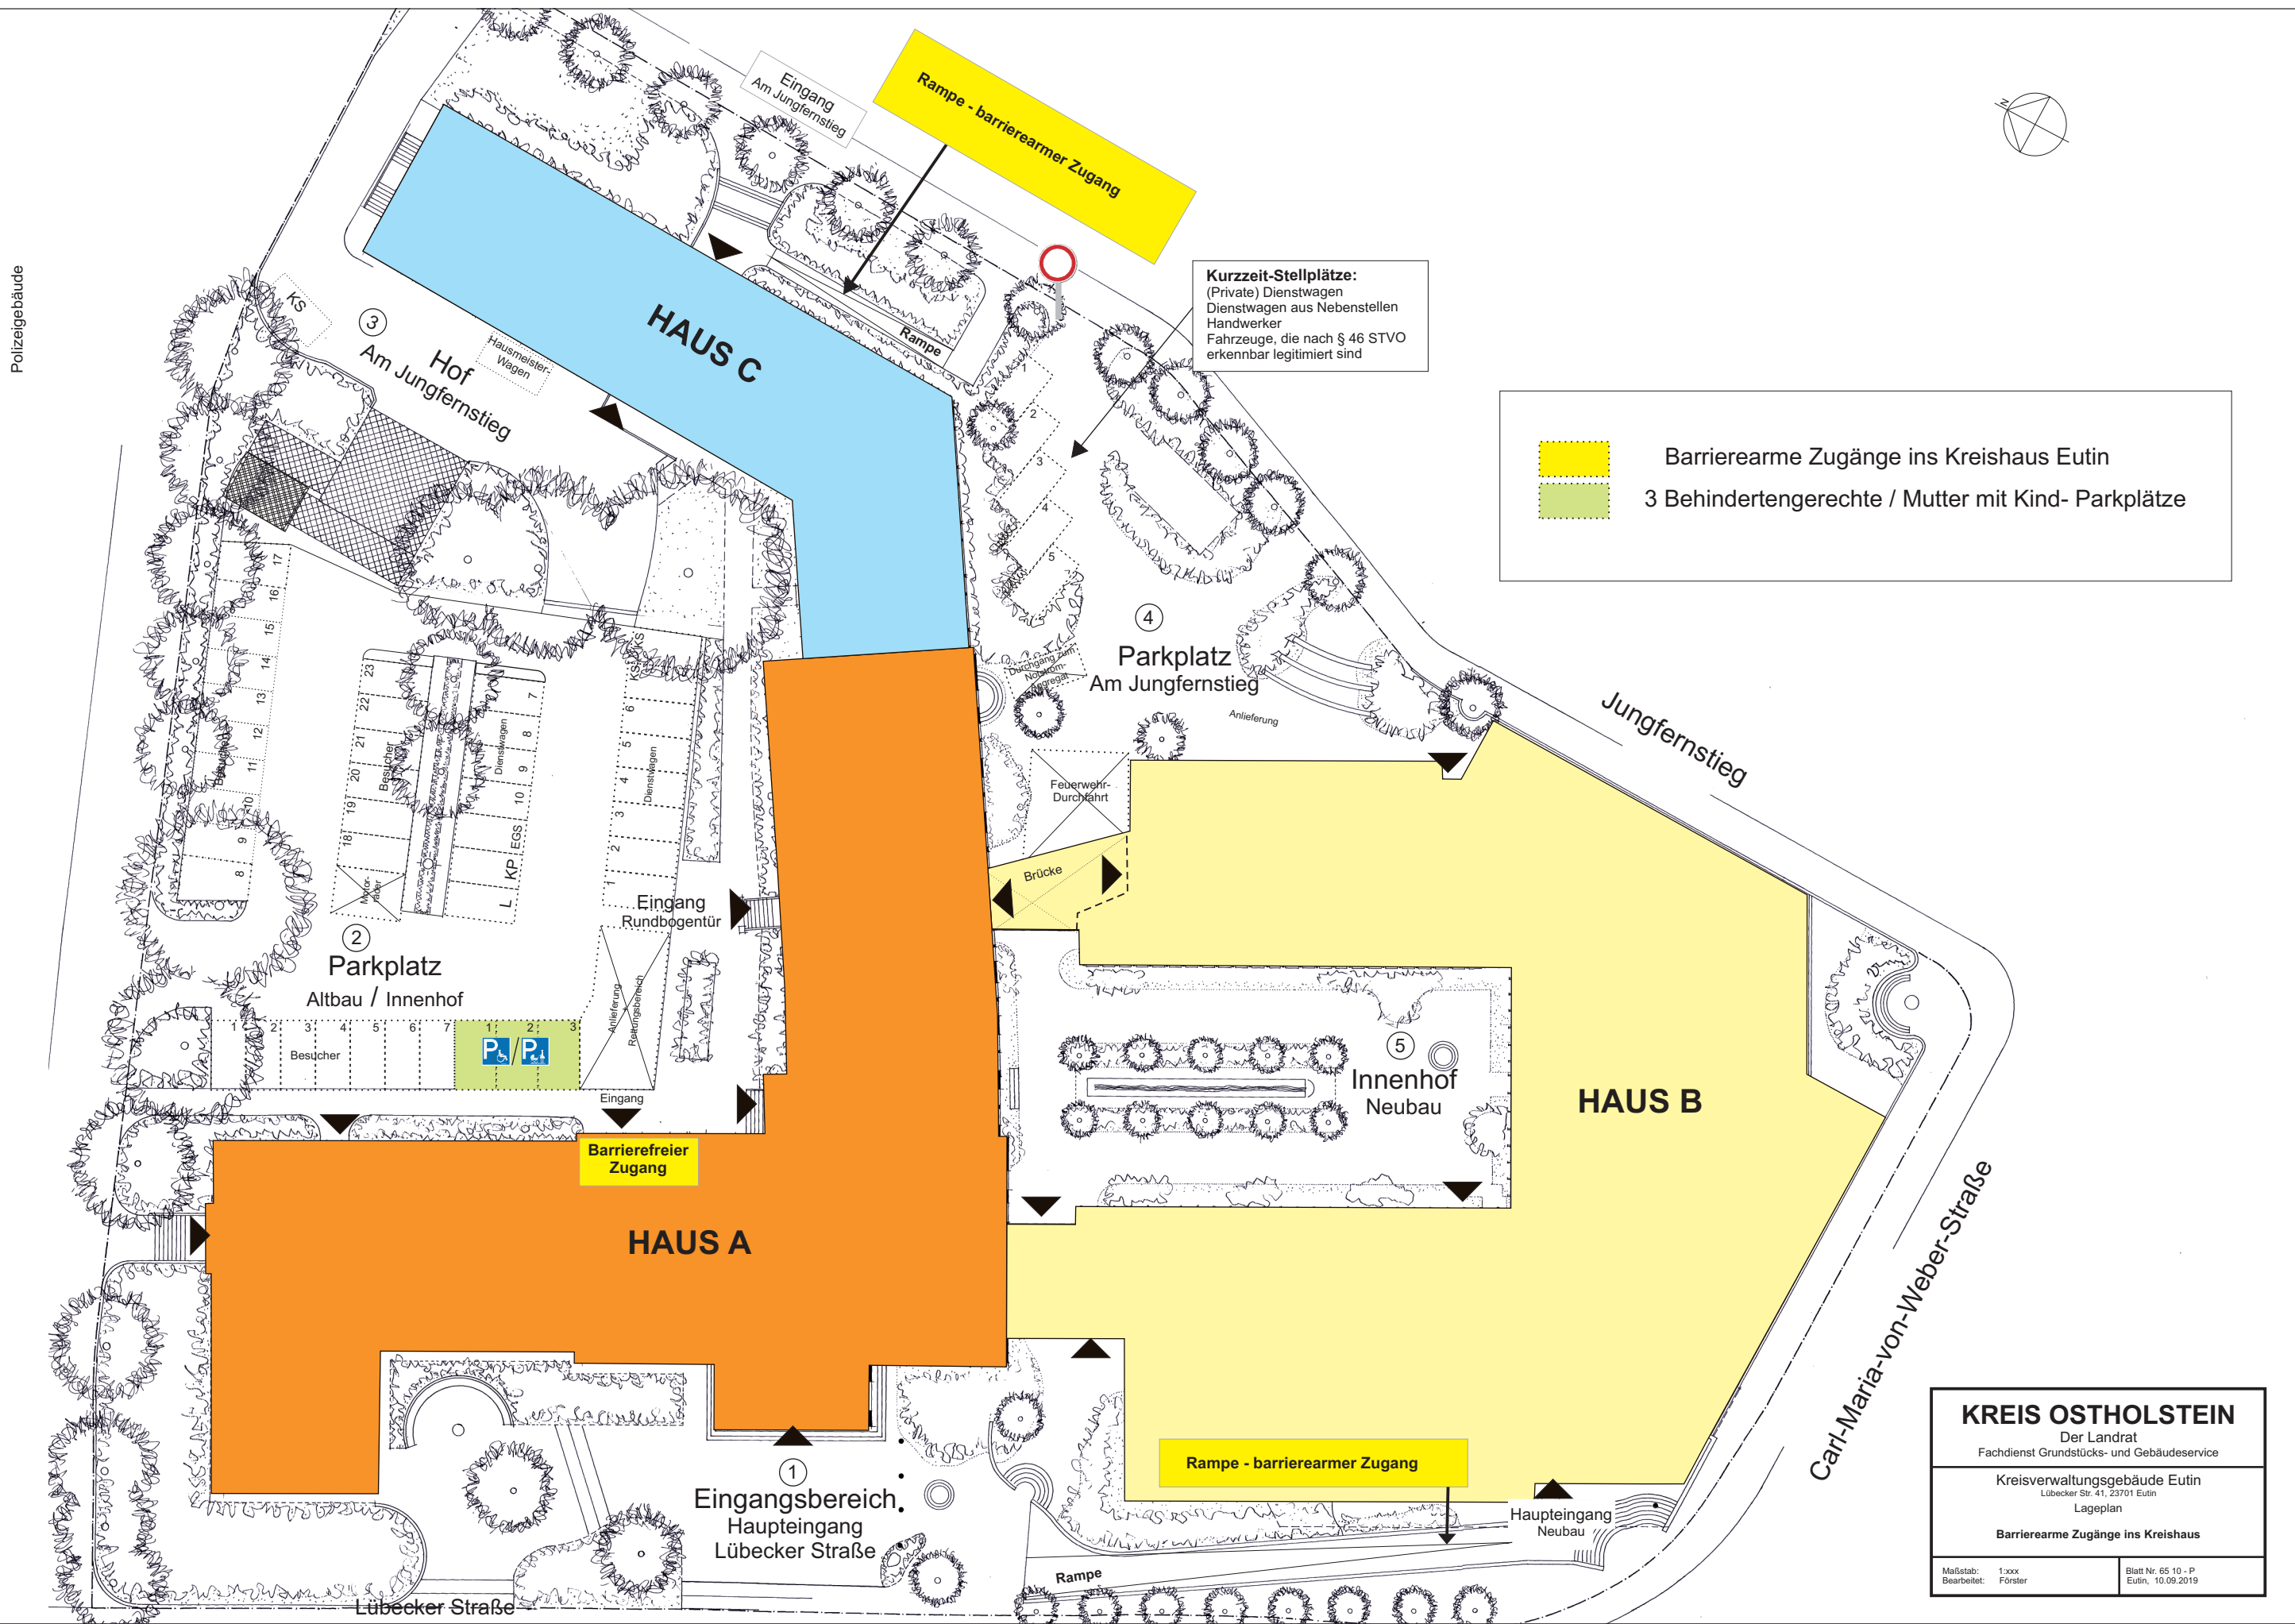

Polizeigebäude

**Kurzzeit-Stellplätze:**  
(Private) Dienstwagen  
Dienstwagen aus Nebenstellen  
Handwerker  
Fahrzeuge, die nach § 46 STVO  
erkennbar legitimiert sind

 Barrierearme Zugänge ins Kreishaus Eutin  
 3 Behindertengerechte / Mutter mit Kind- Parkplätze

**KREIS OSTHOLSTEIN**  
Der Landrat  
Fachdienst Grundstücks- und Gebäudeservice

Kreisverwaltungsgebäude Eutin  
Lübecker Str. 41, 23701 Eutin  
Lageplan

Barrierearme Zugänge ins Kreishaus

Maßstab: 1:xxx  
Bearbeitet: Förster